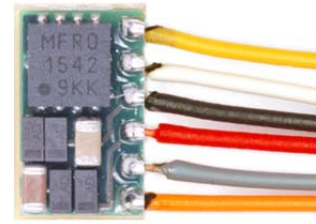

#### PD05A-0

Ohne Anschlussdrähte

#### PD05A-1

Mit Flachbandkabel für  
NEM 651

#### PD05A-3

Mit 6 Anschlusslitzen,  
Länge ca. 145 mm

Der **Nano-Lokdecoder PD05A** ist unser neuer, besonders kleiner, Fahrzeugdecoder für den SX1-, SX2- und DCC-Betrieb. Es gelten folgende Einschränkungen im Vergleich zu unserer DH-Decoderserie: