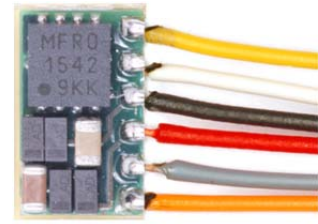

PD05A-0

Ohne Anschlussdrähte

PD05A-1

Mit Flachbandkabel für
NEM 651

PD05A-3

Mit 6 Anschlusslitzen,
Länge ca. 145 mm

Der **Nano-Lokdecoder PD05A** ist unser neuer, besonders kleiner, Fahrzeugdecoder für den SX1-, SX2- und DCC-Betrieb. Es gelten folgende Einschränkungen im Vergleich zu unserer DH-Decoderserie:

- Keine Unterstützung der Betriebsarten MM und DC-analog
- Keine Unterstützung der SX1-Programmierung (der SX1-Betrieb ist aber durch die SX2-Parameterprogrammierung möglich)
- Keine SUSI-Schnittstelle und keine Funktionsausgänge
- Keine niederfrequente Motoransteuerung (16 kHz oder 32 kHz sind aber wählbar)
- Keine erweiterten Funktionszuordnungen (das heißt: keine Bedingungen, kein Initialmapping usw.)
- Kein automatischer Kupplungsablauf
- Keine Bremsrampe